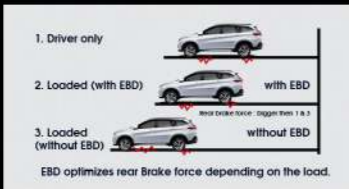

MORE SAFETY & SECURITY

Fitur keamanan dan keselamatan dengan teknologi terkini untuk menjaga perjalanan berkendara bersama sahabat atau keluarga tercinta.

Hill-Start Assist (HSA)
Ketika berhenti di tanjakan beberapa saat sehingga tidak mundur pada saat berakselerasi.

Vehicle Stability Control (VSC)
Lebih aman saat bermanuver di tikungan dalam kondisi jalanan licin.

Anti-lock Brake System (ABS)
Lebih aman saat melakukan pengereman mendadak di jalan licin.

Electronic Brake Force Distribution (EBD)
Performa pengereman tetap maksimal dengan daya cengkram di setiap roda.

Emergency Stop Signal (ESS) (R All)
Otomatis memberi sinyal lampu hazard saat pengereman mendadak.

Immobilizer & Alarm
Lebih aman dari bahaya pencurian.

Remote Key (R All)
Desain kunci baru mengikuti tren masa kini.

VARIANTS

Memiliki Kelengkapan:

EXTERIOR

INTERIOR

COMFORT

SAFETY

Memiliki semua kelengkapan Tipe X dengan tambahan:

EXTERIOR

INTERIOR

Backdoor Scuff Plate | Center Console Box

COMFORT

Memiliki semua kelengkapan Tipe X dengan tambahan:

EXTERIOR

INTERIOR

COMFORT

SAFETY

Memiliki semua kelengkapan Tipe R dengan tambahan:

EXTERIOR

INTERIOR

All Door Scuff Plate

COMFORT

Around View Monitor